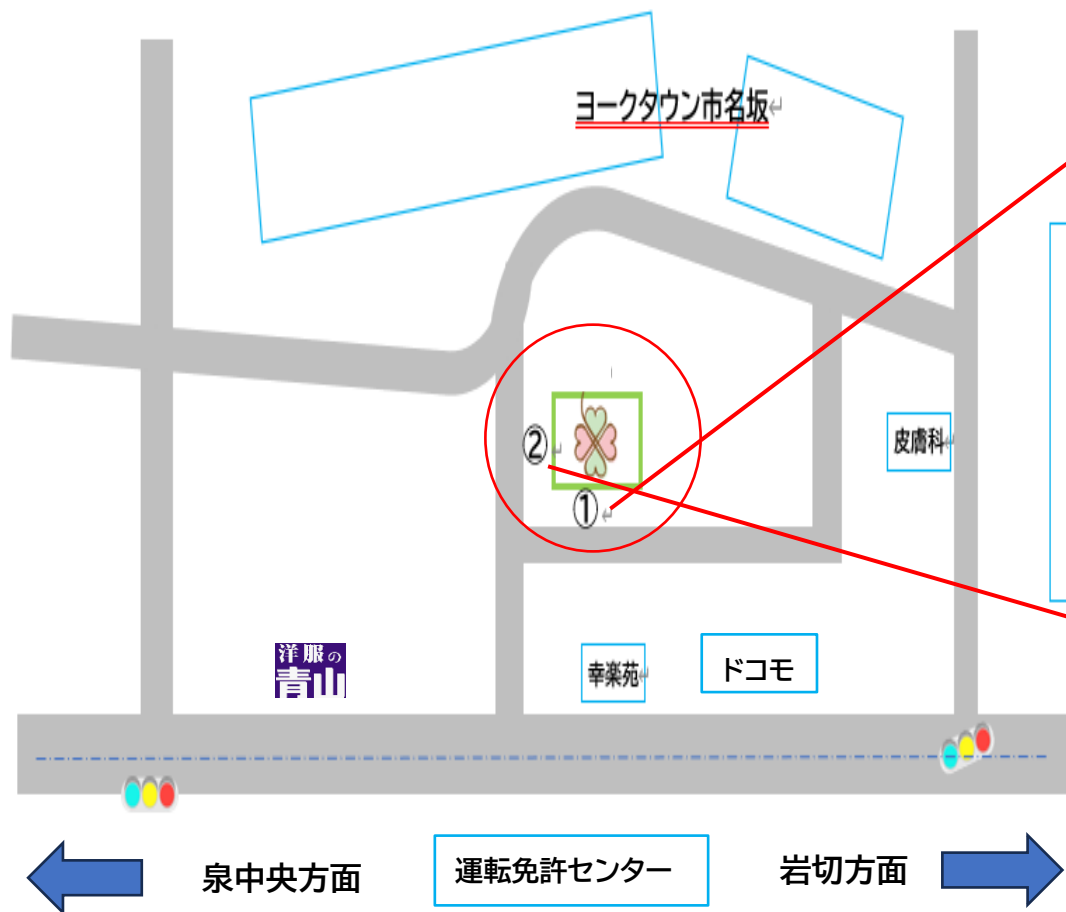

駐車場案内図

① 保育園舎前 (4台分)

※送迎の際は、園舎前①②③④をご利用ください。

×マークへの駐車はご遠慮ください。

② 園舎横 (6台分) ※職員も利用します。

※園舎前が満車の場合はこちらも利用してください。