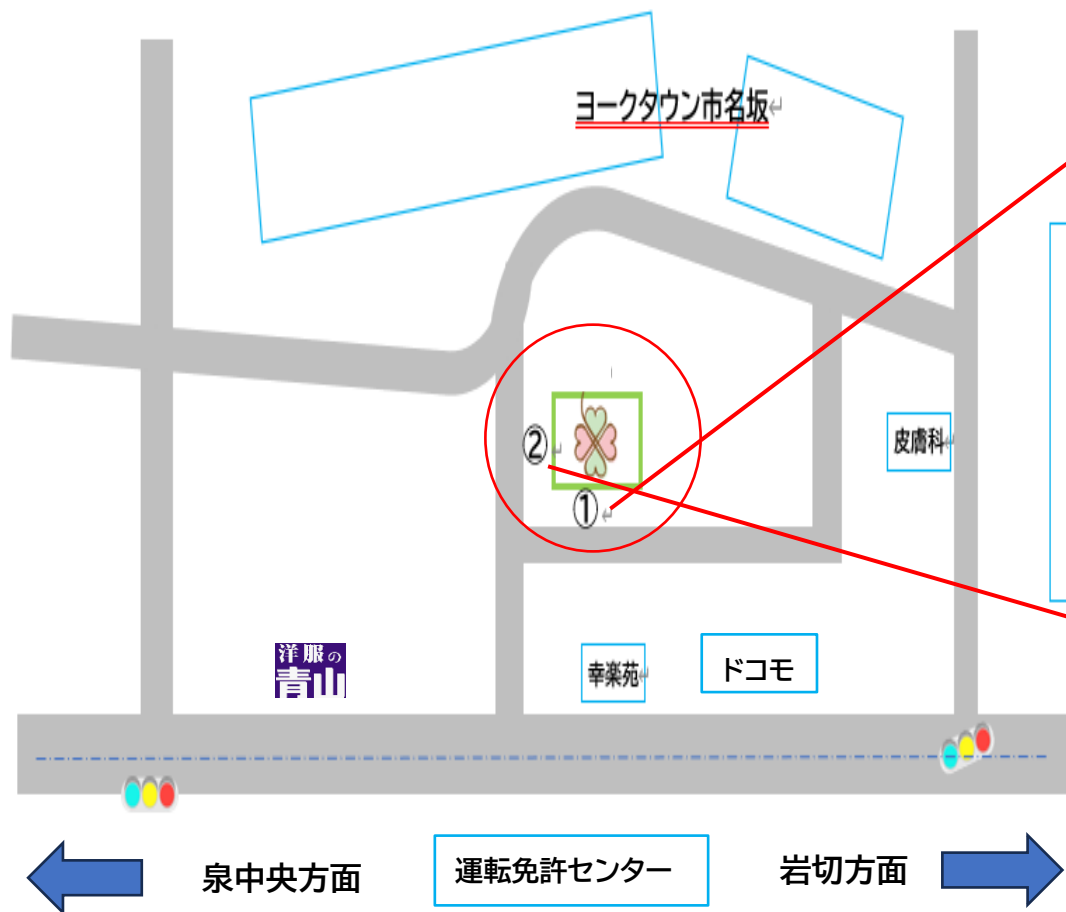

駐車場案内図

① 保育園舎前 (4台分)

※送迎の際は、園舎前①②③④をご利用ください。

✖マークへの駐車はご遠慮ください。

② 園舎横 (6台分) ※職員も利用します。

※園舎前が満車の場合はこちらも利用してください。